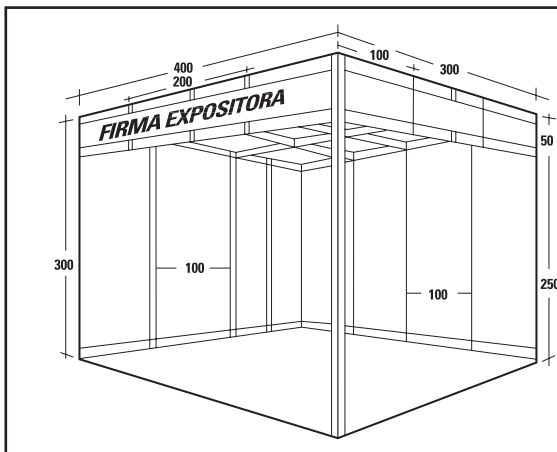

- Estructura d'alumini anoditzat.
- Estructura de aluminio anodizado.
- Engraellat al sostre amb bandes de PVC.
- Emparrillado en techo con bandas de PVC.
- Frontis entapissat en blanc emmarcat amb alumini.
- Frontis tapizado en blanco enmarcado con aluminio.
- Mitgera confrontantestands veïns en melamina blanca amb suport d'alumini.
- Medianera colindante stands vecinos en melamina blanca con soporte de aluminio.
- Moqueta damunt el terra.
- Moqueta en el suelo.
- 1 fluorescente 40 w.
- 1 fluorescente 40 w.
- 1 Endoll.
- 1 Enchufe.
- 1 Diferencial.
- 1 Diferencial.
- 1 Rètol.
- 1 Rótulo.