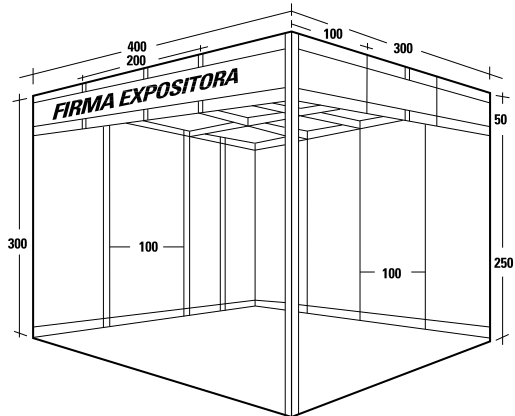

F

FIRA D'IGUALADA

Estructura d'alumini anoditzat.
Estructura de aluminio anodizado.
Engraellat al sostre amb bandes de PVC.
Emparrillado en techo con bandas de PVC.
Frontis entapissat en blanc emmarcat amb alumini.
Frontis tapizado en blanco enmarcado con aluminio.
Mitgera confrontantestands veïns en melamina blanca amb suport d'alumini.
Medianera colindante stands vecinos en melamina blanca con soporte de aluminio.
Moqueta damunt el terra.
Moqueta en el suelo.
1 fluorescent 40 w.
1 fluorescente 40 w.
1 Endoll.
1 Enchufe.
1 Diferencial.
1 Diferencial.
1 Rètol.
1 Rótulo.